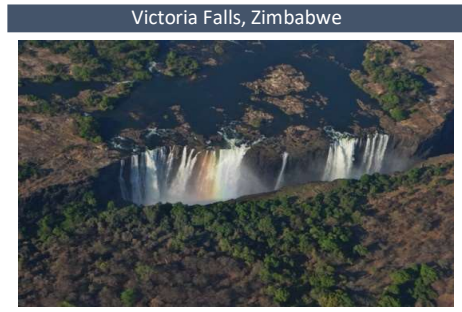

2024 Tour Dates

GER / ITA = German OR Italian translator on board this tour, the tour is still guided in English with English crew

COMBINATION TOURS Continued

DELTA & KRUGER				
Start city	Windhoek			
End city	Johannesburg			
Tour code	N(A)WJ			
Tour style	Accommodated & Camping			
Truck	20-seater			
Length	15-Days *New Tour Duration*			
Countries	NAM, BOT, ZIM, RSA			
N(A)WJ 2461	GER		13-Jan-24	27-Jan-24
N(A)WJ 2462		*	17-Jan-24	31-Jan-24
N(A)WJ 2464			24-Jan-24	07-Feb-24
N(A)WJ 2465			27-Jan-24	10-Feb-24
N(A)WJ 2466	GER		31-Jan-24	14-Feb-24
N(A)WJ 2468			07-Feb-24	21-Feb-24
N(A)WJ 2469			10-Feb-24	24-Feb-24
N(A)WJ 2470			14-Feb-24	28-Feb-24
N(A)WJ 2472			21-Feb-24	06-Mar-24
N(A)WJ 2473	GER		24-Feb-24	09-Mar-24
N(A)WJ 2474		*	28-Feb-24	13-Mar-24
N(A)WJ 2476			06-Mar-24	20-Mar-24
N(A)WJ 2477			09-Mar-24	23-Mar-24
N(A)WJ 2478	GER		13-Mar-24	27-Mar-24
N(A)WJ 2480			20-Mar-24	03-Apr-24
N(A)WJ 2481			23-Mar-24	06-Apr-24
N(A)WJ 2482			27-Mar-24	10-Apr-24
N(A)WJ 2484			03-Apr-24	17-Apr-24
N(A)WJ 2485	GER		06-Apr-24	20-Apr-24
N(A)WJ 2486		*	10-Apr-24	24-Apr-24
N(A)WJ 2488			17-Apr-24	01-May-24
N(A)WJ 2489			20-Apr-24	04-May-24
N(A)WJ 2490	GER		24-Apr-24	08-May-24
N(A)WJ 2492			01-May-24	15-May-24
N(A)WJ 2493			04-May-24	18-May-24
N(A)WJ 2494			08-May-24	22-May-24
N(A)WJ 2496			15-May-24	29-May-24
N(A)WJ 2497	GER		18-May-24	01-Jun-24
N(A)WJ 2498		*	22-May-24	05-Jun-24
N(A)WJ 2500			29-May-24	12-Jun-24
N(A)WJ 2501			01-Jun-24	15-Jun-24
N(A)WJ 2502	GER		05-Jun-24	19-Jun-24
N(A)WJ 2504			12-Jun-24	26-Jun-24
N(A)WJ 2505			15-Jun-24	29-Jun-24
N(A)WJ 2506			19-Jun-24	03-Jul-24
N(A)WJ 2508			26-Jun-24	10-Jul-24
N(A)WJ 2509	GER		29-Jun-24	13-Jul-24